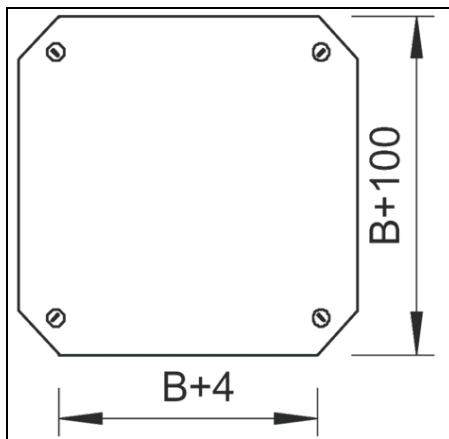

**OBO BETERMANN CAPAC - CRUCE FS | TYPE DFK 200 FS**

Pret: 0,00 lei (TVA inclus)

Detalii online: <https://www.materialeelectrice.ro/capac-cruce-fs-type-dfk-200-fs-80662>