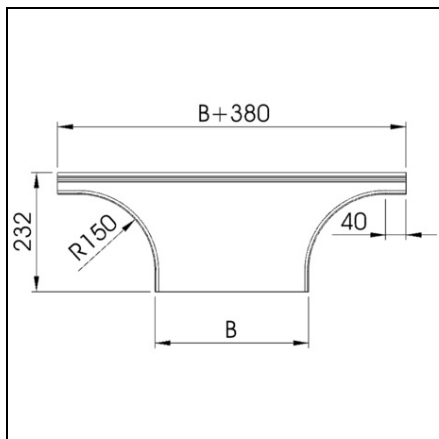

OBO BETERMANN ADD-ON TEE WITH LID FS | TYPE GKSAA 130 FT

Pret: 17,29 lei (TVA inclus)

Detalii online: <https://www.materialeelectrice.ro/add-on-tee-with-lid-fs-type-gksaa-130-ft-80484>