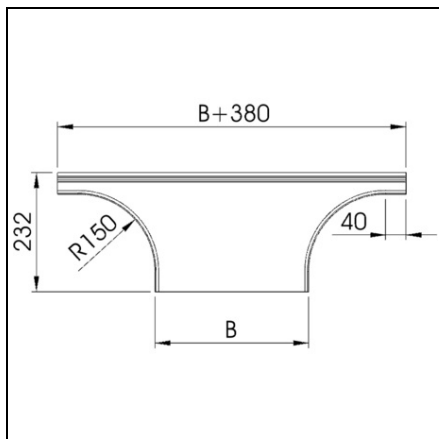

OBO BETERMANN ADD-ON TEE WITH LID FS | TYPE GKSAA 115 FT

Pret: 145,45 lei (TVA inclus)

Detalii online: <https://www.materialeelectrice.ro/add-on-tee-with-lid-fs-type-gksaa-115-ft-80482>