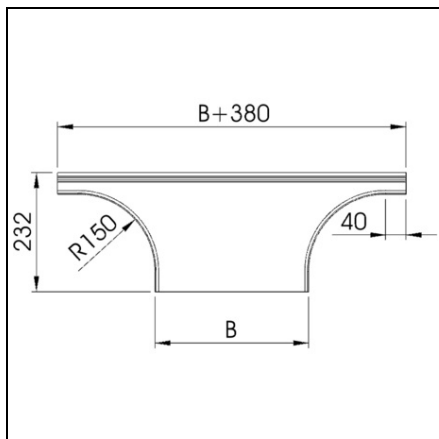

**OBO BETERMANN ADD-ON TEE WITH LID FS | TYPE GKSAA 150 FS**

Pret: 149,31 lei (TVA inclus)

Detalii online: <https://www.materialeelectrice.ro/add-on-tee-with-lid-fs-type-gksaa-150-fs-80481>