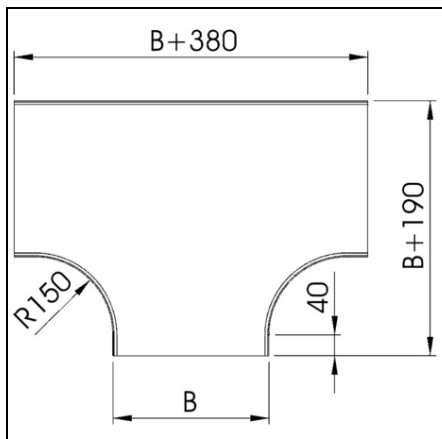

OBO BETERMANN HORIZONTAL TEE FS | TYPE GKST 140 FT

Pret: 0,00 lei (TVA inclus)

Detalii online: <https://www.materialelectrice.ro/horizontal-tee-fs-type-gkst-140-ft-80475>