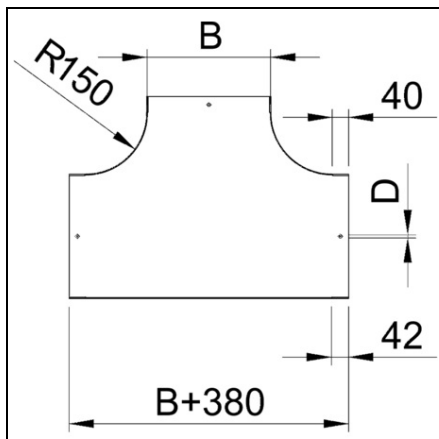

**OBO BETERMANN CAPAC - HORIZONTAL TEE FS | TYPE GKSDT 300  
ET**

Pret: 0,00 lei (TVA inclus)

Detalii online: <https://www.materialeelectrice.ro/capac-horizontal-tee-fs-type-gksdt-300-ft-80464>