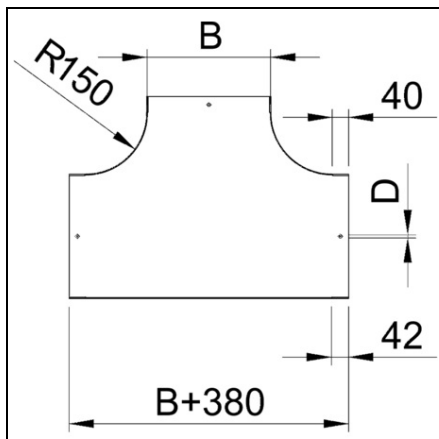

**OBO BETERMANN CAPAC - HORIZONTAL TEE FS | TYPE GKSDT 100
ET**

Pret: 0,00 lei (TVA inclus)

Detalii online: <https://www.materialeelectrice.ro/capac-horizontal-tee-fs-type-gksdt-100-ft-80461>