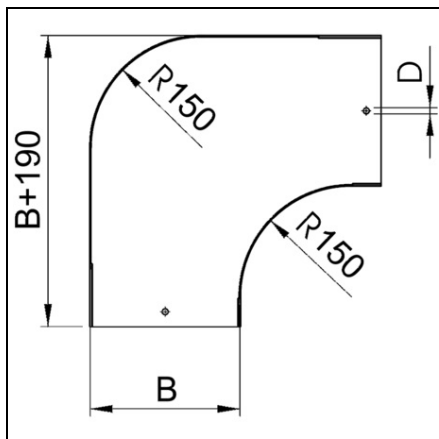

**OBO BETERMANN CAPAC - 90° COT- FS, HORIZONTAL | TYPE
GKSDB 90 500 FT**

Pret: 0,00 lei (TVA inclus)

Detalii online: <https://www.materialeelectrice.ro/capac-900-cot-fs-horizontal-type-gksdb-90-500-ft-80371>