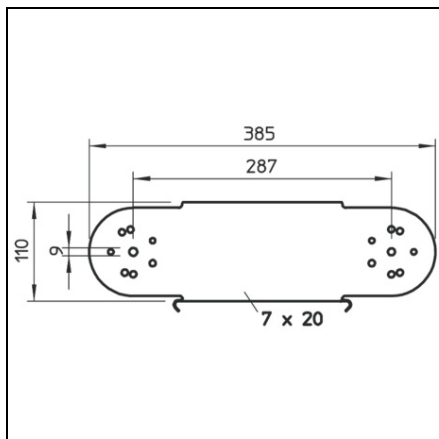

**OBO BETERMANN ADJUSTABLE VERTICAL COT- ELEMENT FS | TYPE  
RGBEV 155 FS**

Pret: 0,00 lei (TVA inclus)

Detalii online: <https://www.materialeelectrice.ro/adjustable-vertical-cot-element-fs-type-rgbbev-155-fs-80327>