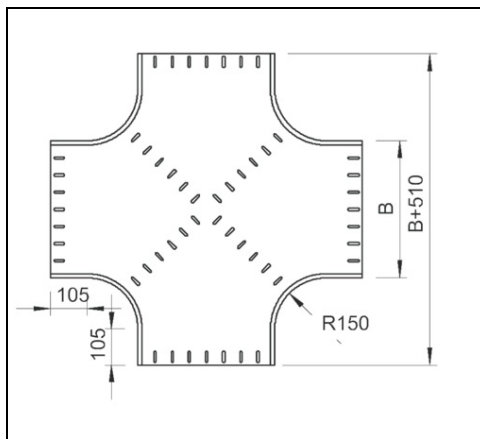

OBO BETERMANN CRUCE FS | TYPE RK 150 FT

Pret: 0,00 lei (TVA inclus)

Detalii online: <https://www.materialeelectrice.ro/cruce-fs-type-rk-150-ft-80319>