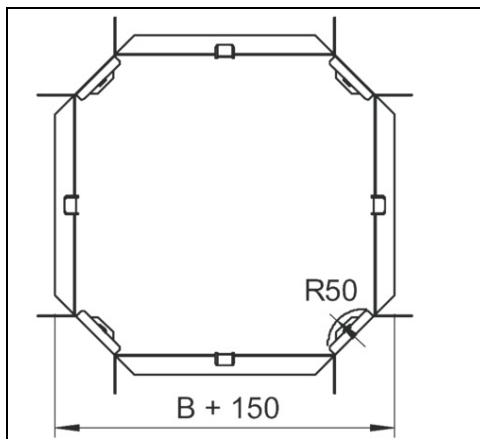

OBO BETERMANN CRUCE FS | TYPE RK 120 FT

Pret: 0,00 lei (TVA inclus)

Detalii online: <https://www.materialeelectrice.ro/cruce-fs-type-rk-120-ft-80315>