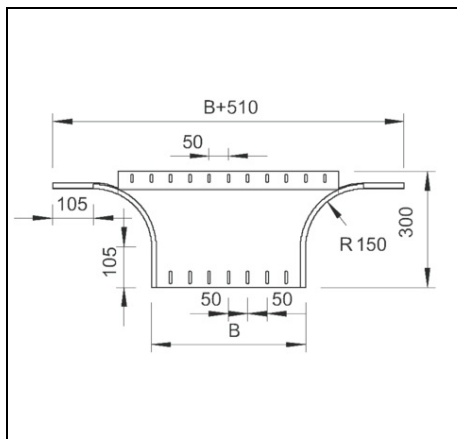

OBO BETERMANN ADD-ON TEE FS | TYPE RAA 155 FT

Pret: 5,13 lei (TVA inclus)

Detalii online: <https://www.materialelectrice.ro/add-on-tee-fs-type-raa-155-ft-80300>