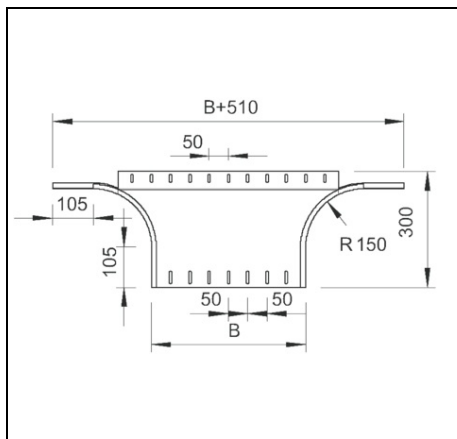

OBO BETERMANN ADD-ON TEE FS | TYPE RAA 150 FT

Pret: 6,50 lei (TVA inclus)

Detalii online: <https://www.materialelectrice.ro/add-on-tee-fs-type-raa-150-ft-80299>