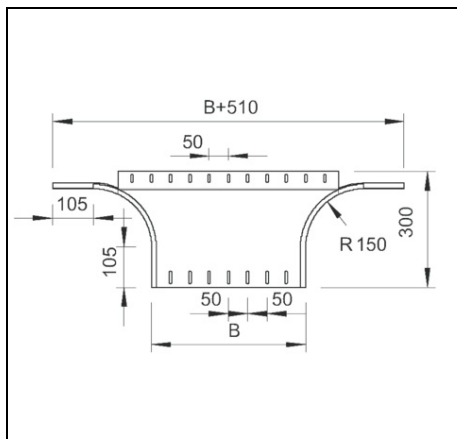

OBO BETERMANN ADD-ON TEE FS | TYPE RAA 140 FT

Pret: 142,64 lei (TVA inclus)

Detalii online: <https://www.materialelectrice.ro/add-on-tee-fs-type-raa-140-ft-80298>