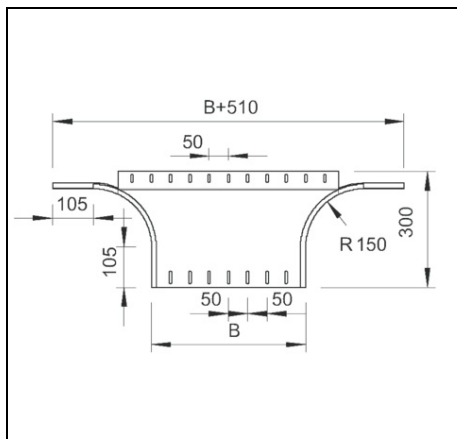

OBO BETERMANN ADD-ON TEE FS | TYPE RAA 155 FS

Pret: 5,13 lei (TVA inclus)

Detalii online: <https://www.materialelectrice.ro/add-on-tee-fs-type-raa-155-fs-80297>