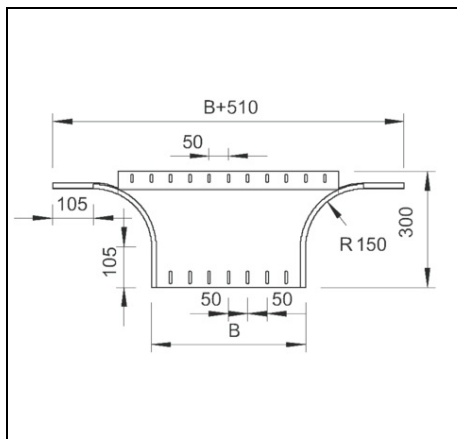

OBO BETERMANN ADD-ON TEE FS | TYPE RAA 150 FS

Pret: 142,71 lei (TVA inclus)

Detalii online: <https://www.materialelectrice.ro/add-on-tee-fs-type-raa-150-fs-80296>