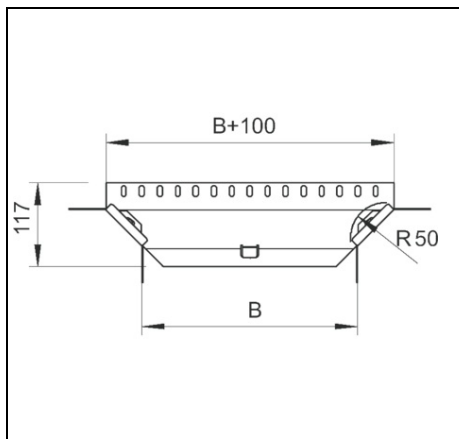

OBO BETERMANN ADD-ON TEE FS | TYPE RAA 130 FT

Pret: 44,46 lei (TVA inclus)

Detalii online: <https://www.materialeelectrice.ro/add-on-tee-fs-type-raa-130-ft-80294>