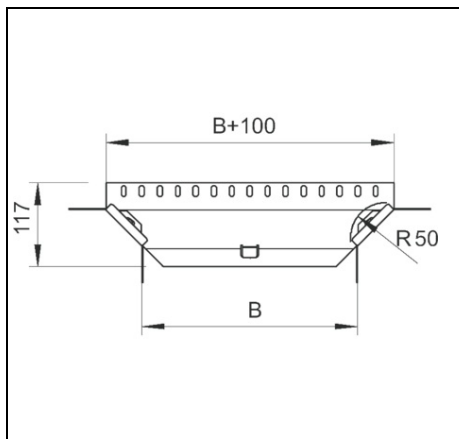

**OBO BETERMANN ADD-ON TEE FS | TYPE RAA 120 FT**

Pret: 143,31 lei (TVA inclus)

Detalii online: <https://www.materialelectrice.ro/add-on-tee-fs-type-raa-120-ft-80293>