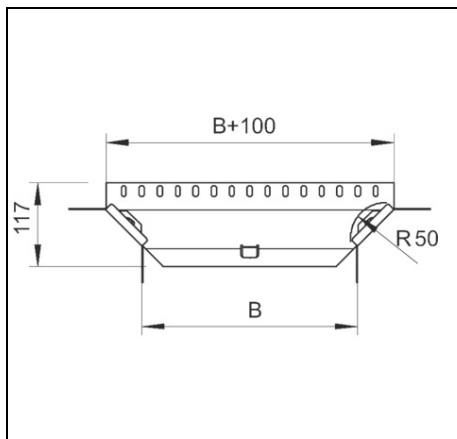

OBO BETERMANN ADD-ON TEE FS | TYPE RAA 130 FS

Pret: 41,81 lei (TVA inclus)

Detalii online: <https://www.materialelectrice.ro/add-on-tee-fs-type-raa-130-fs-80291>