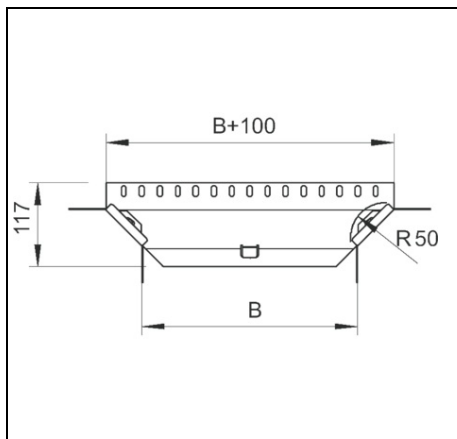

OBO BETERMANN ADD-ON TEE FS | TYPE RAA 120 FS

Pret: 4,42 lei (TVA inclus)

Detalii online: <https://www.materialeelectrice.ro/add-on-tee-fs-type-raa-120-fs-80290>