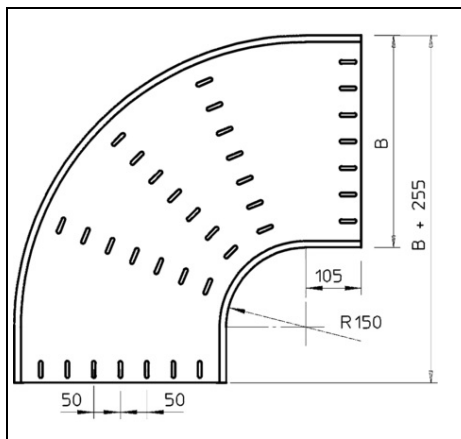

OBO BETERMANN 90° COT- FS | TYPE RB 90 150 FT

Pret: 11,86 lei (TVA inclus)

Detalii online: <https://www.materialelectrice.ro/900-cot-fs-type-rb-90-150-ft-80286>