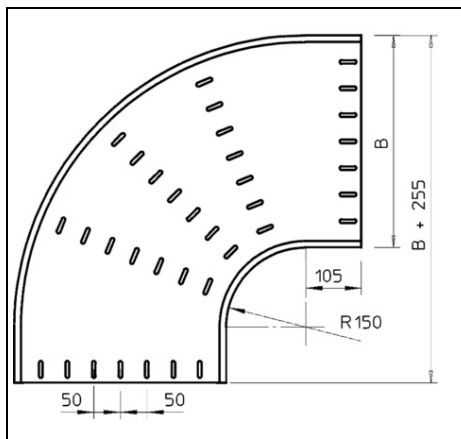

OBO BETERMANN 90° COT- FS | TYPE RB 90 150 FS

Pret: 10,73 lei (TVA inclus)

Detalii online: <https://www.materialelectrice.ro/900-cot-fs-type-rb-90-150-fs-80283>