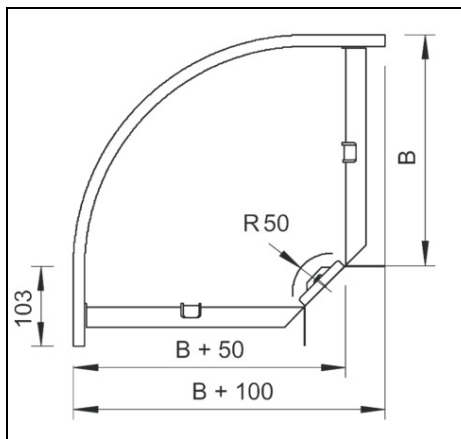

OBO BETERMANN 90° COT- FS | TYPE RB 90 130 FT

Pret: 6,20 lei (TVA inclus)

Detalii online: <https://www.materialelectrice.ro/900-cot-fs-type-rb-90-130-ft-80281>