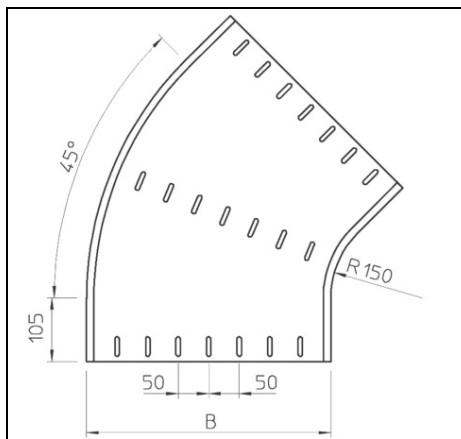

OBO BETERMANN 45° COT- FS | TYPE RB 45 150 FT

Pret: 0,00 lei (TVA inclus)

Detalii online: <https://www.materialelectrice.ro/450-cot-fs-type-rb-45-150-ft-80274>