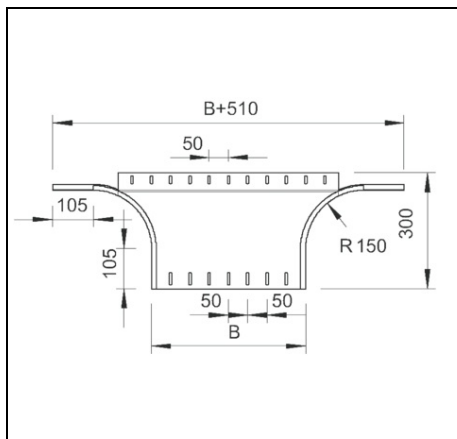

OBO BETERMANN ADD-ON TEE FS | TYPE RAA 860 FT

Pret: 6,98 lei (TVA inclus)

Detalii online: <https://www.materialelectrice.ro/add-on-tee-fs-type-raa-860-ft-80229>