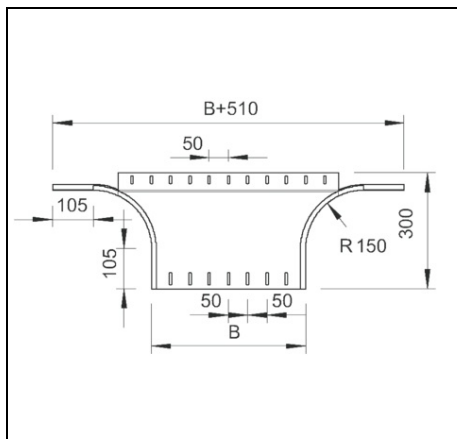

OBO BETERMANN ADD-ON TEE FS | TYPE RAA 850 FT

Pret: 5,49 lei (TVA inclus)

Detalii online: <https://www.materialelectrice.ro/add-on-tee-fs-type-raa-850-ft-80228>