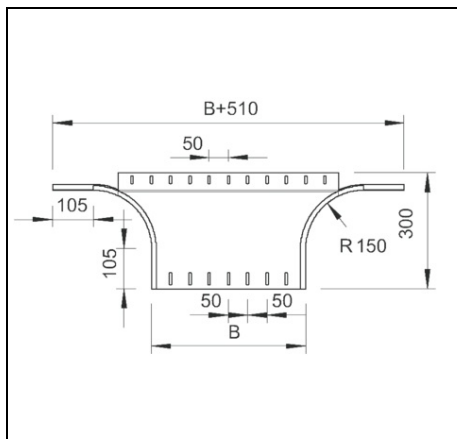

**OBO BETERMANN ADD-ON TEE FS | TYPE RAA 840 FT**

Pret: 3,64 lei (TVA inclus)

Detalii online: <https://www.materialelectrice.ro/add-on-tee-fs-type-raa-840-ft-80227>