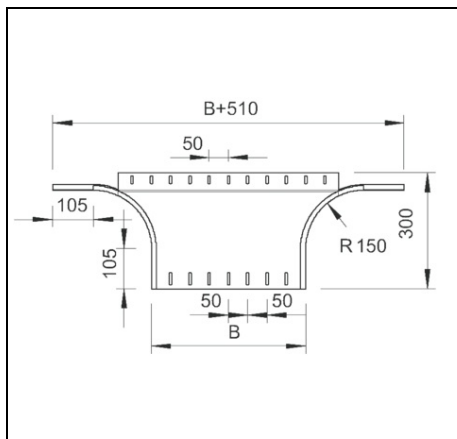

OBO BETERMANN ADD-ON TEE FS | TYPE RAA 860 FS

Pret: 6,03 lei (TVA inclus)

Detalii online: <https://www.materialelectrice.ro/add-on-tee-fs-type-raa-860-fs-80226>