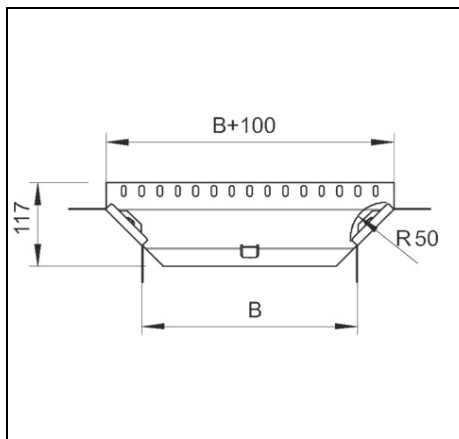

OBO BETERMANN ADD-ON TEE FS | TYPE RAA 820 FT

Pret: 19,38 lei (TVA inclus)

Detalii online: <https://www.materialeelectrice.ro/add-on-tee-fs-type-raa-820-ft-80223>