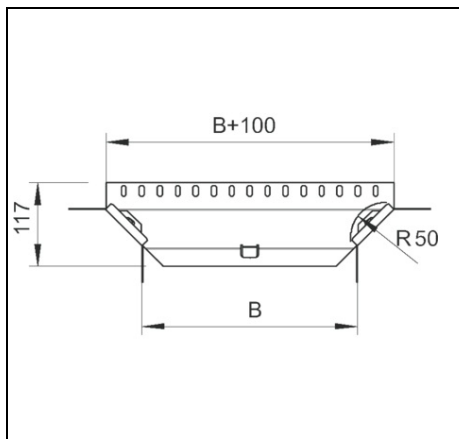

**OBO BETERMANN ADD-ON TEE FS | TYPE RAA 810 FT**

Pret: 1,37 lei (TVA inclus)

Detalii online: <https://www.materialelectrice.ro/add-on-tee-fs-type-raa-810-ft-80222>