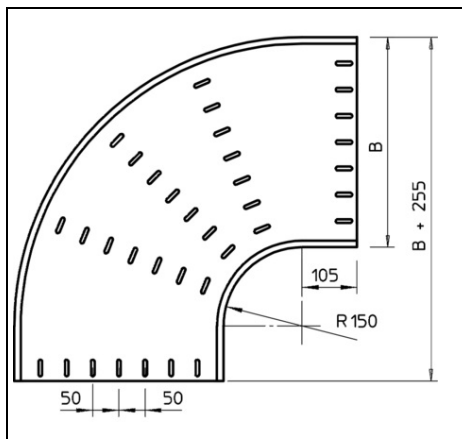

**OBO BETERMANN 90° COT- FS | TYPE RB 90 850 FT**

Pret: 9,00 lei (TVA inclus)

Detalii online: <https://www.materialelectrice.ro/900-cot-fs-type-rb-90-850-ft-80218>