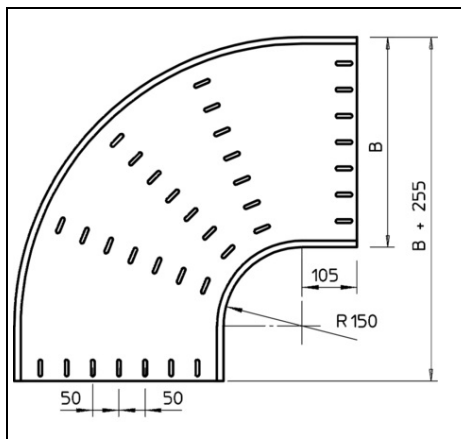

OBO BETERMANN 90° COT- FS | TYPE RB 90 840 FT

Pret: 7,10 lei (TVA inclus)

Detalii online: <https://www.materialelectrice.ro/900-cot-fs-type-rb-90-840-ft-80217>