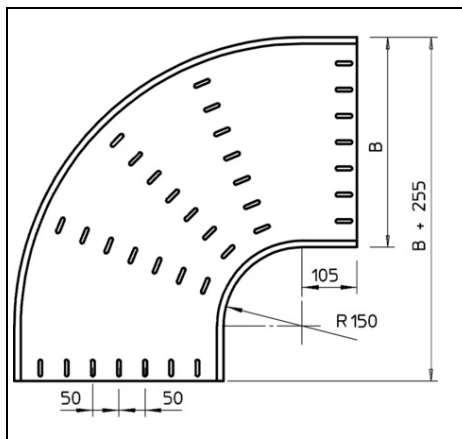

OBO BETERMANN 90° COT- FS | TYPE RB 90 860 FS

Pret: 10,19 lei (TVA inclus)

Detalii online: <https://www.materialelectrice.ro/900-cot-fs-type-rb-90-860-fs-80216>