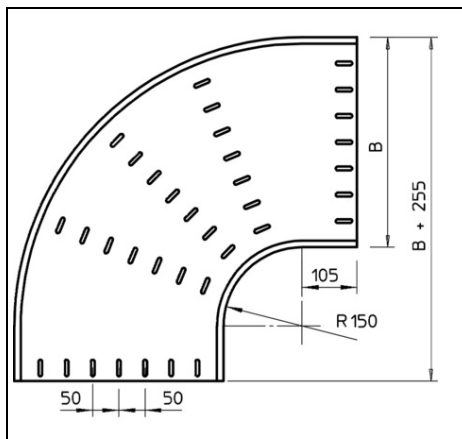

OBO BETERMANN 90° COT- FS | TYPE RB 90 850 FS

Pret: 8,54 lei (TVA inclus)

Detalii online: <https://www.materialelectrice.ro/900-cot-fs-type-rb-90-850-fs-80215>