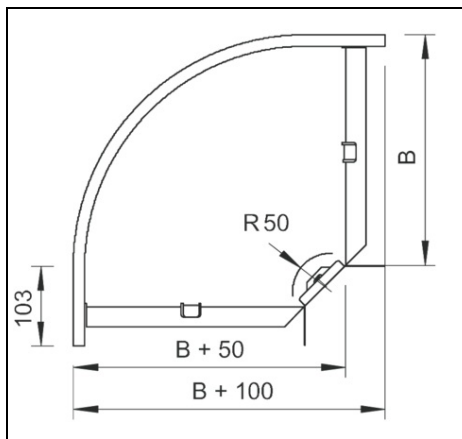

OBO BETERMANN 90° COT- FS | TYPE RB 90 830 FT

Pret: 5,49 lei (TVA inclus)

Detalii online: <https://www.materialelectrice.ro/900-cot-fs-type-rb-90-830-ft-80213>