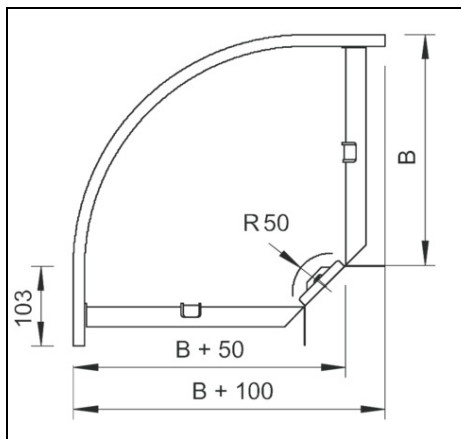

OBO BETERMANN 90° COT- FS | TYPE RB 90 820 FT

Pret: 16,81 lei (TVA inclus)

Detalii online: <https://www.materialelectrice.ro/900-cot-fs-type-rb-90-820-ft-80212>