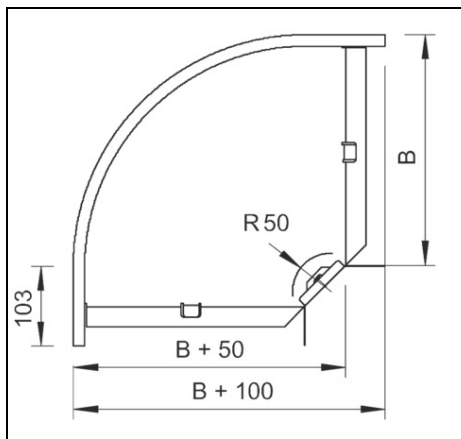

**OBO BETERMANN 90° COT- FS | TYPE RB 90 810 FT**

Pret: 10,15 lei (TVA inclus)

Detalii online: <https://www.materialelectrice.ro/900-cot-fs-type-rb-90-810-ft-80211>