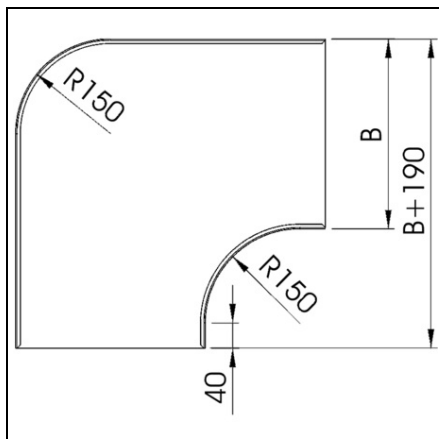

OBO BETERMANN 90° HORIZONTAL COT- FS | TYPE GKSB 90 650
ET

Pret: 112,26 lei (TVA inclus)

Detalii online: <https://www.materialeelectrice.ro/900-horizontal-cot-fs-type-gksb-90-650-ft-80125>