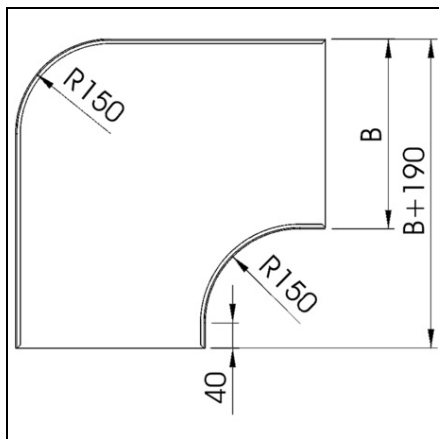

OBO BETERMANN 90° HORIZONTAL COT- FS | TYPE GKSB 90 640
ET

Pret: 107,13 lei (TVA inclus)

Detalii online: <https://www.materialeelectrice.ro/900-horizontal-cot-fs-type-gksb-90-640-ft-80124>