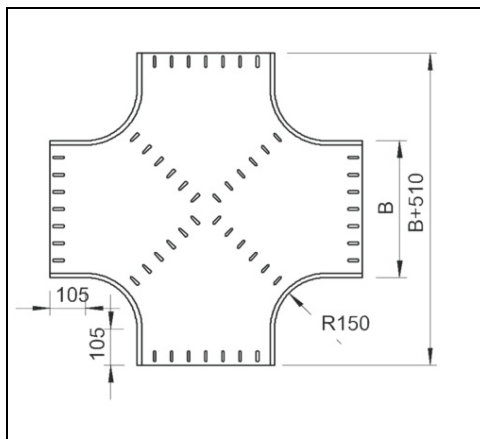

OBO BETERMANN CRUCE FS | TYPE RK 660 FT

Pret: 0,00 lei (TVA inclus)

Detalii online: <https://www.materialeelectrice.ro/cruce-fs-type-rk-660-ft-80098>