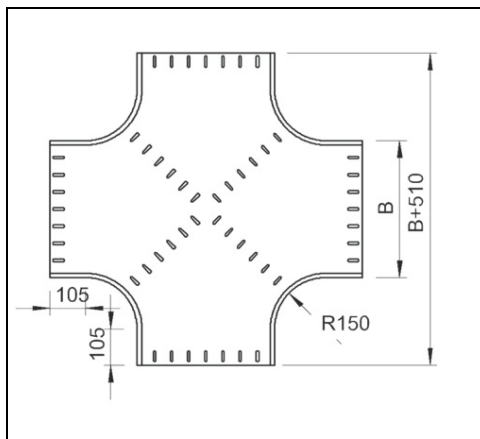

OBO BETERMANN CRUCE FS | TYPE RK 660 FS

Pret: 0,00 lei (TVA inclus)

Detalii online: <https://www.materialeelectrice.ro/cruce-fs-type-rk-660-fs-80095>