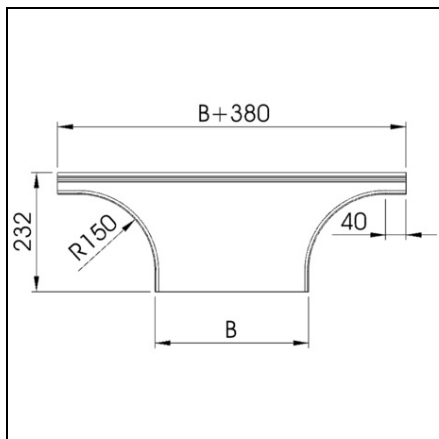

OBO BETERMANN ADD-ON TEE WITH LID FS | TYPE GKSAA 630 FT

Pret: 105,85 lei (TVA inclus)

Detalii online: <https://www.materialelectrice.ro/add-on-tee-with-lid-fs-type-gksaa-630-ft-80064>