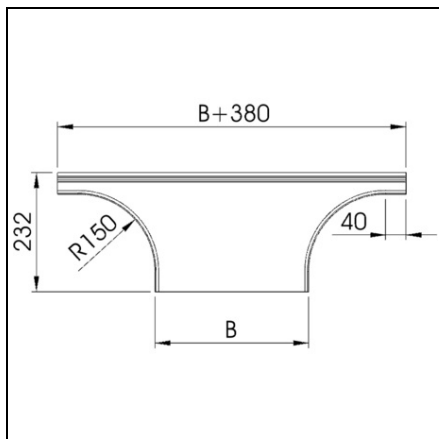

OBO BETERMANN ADD-ON TEE WITH LID FS | TYPE GKSAA 610 FT

Pret: 145,90 lei (TVA inclus)

Detalii online: <https://www.materialelectrice.ro/add-on-tee-with-lid-fs-type-gksaa-610-ft-80061>