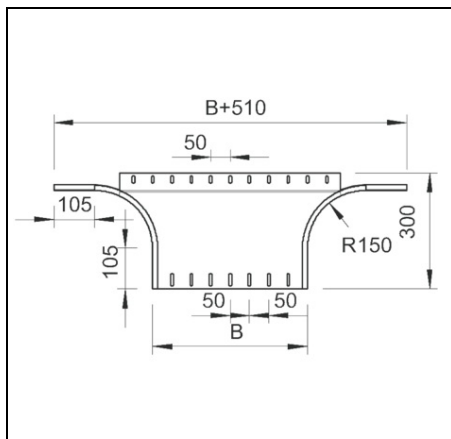

**OBO BETERMANN ADD-ON TEE FS | TYPE RAA 660 A2**

Pret: 29,09 lei (TVA inclus)

Detalii online: <https://www.materialeelectrice.ro/add-on-tee-fs-type-raa-660-a2-80051>