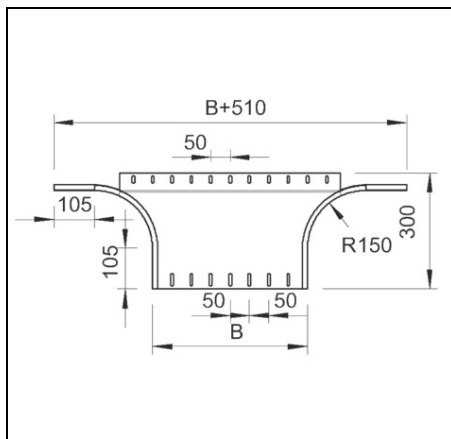

OBO BETERMANN ADD-ON TEE FS | TYPE RAA 640 A2

Pret: 45,00 lei (TVA inclus)

Detalii online: <https://www.materialeelectrice.ro/add-on-tee-fs-type-raa-640-a2-80049>