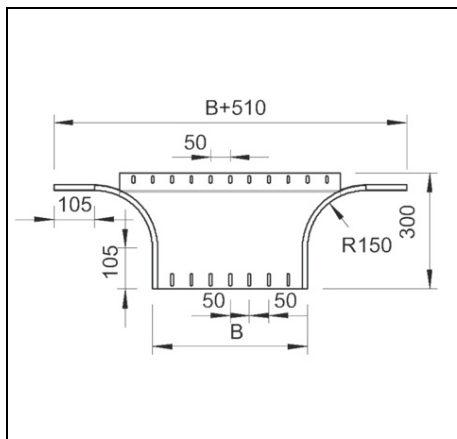

OBO BETERMANN ADD-ON TEE FS | TYPE RAA 660 FT

Pret: 1,79 lei (TVA inclus)

Detalii online: <https://www.materialelectrice.ro/add-on-tee-fs-type-raa-660-ft-80047>