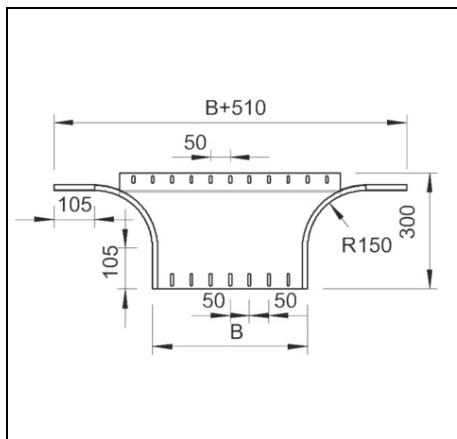

OBO BETERMANN ADD-ON TEE FS | TYPE RAA 640 FT

Pret: 123,28 lei (TVA inclus)

Detalii online: <https://www.materialelectrice.ro/add-on-tee-fs-type-raa-640-ft-80045>