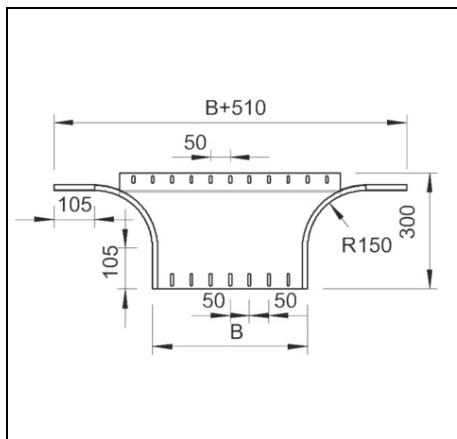

**OBO BETERMANN ADD-ON TEE FS | TYPE RAA 660 FS**

Pret: 1,19 lei (TVA inclus)

Detalii online: <https://www.materialeelectrice.ro/add-on-tee-fs-type-raa-660-fs-80044>