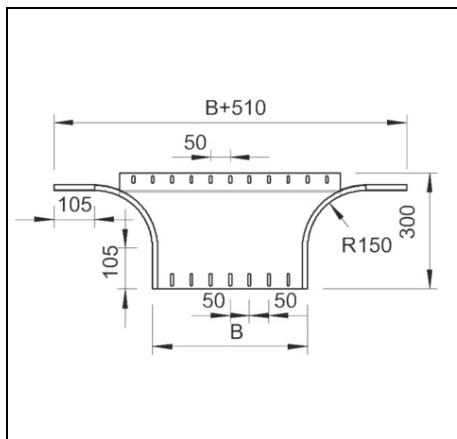

OBO BETERMANN ADD-ON TEE FS | TYPE RAA 640 FS

Pret: 123,23 lei (TVA inclus)

Detalii online: <https://www.materialelectrice.ro/add-on-tee-fs-type-raa-640-fs-80042>