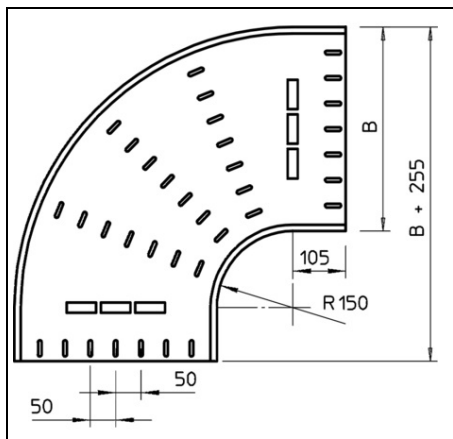

OBO BETERMANN 90° COT- FS | TYPE RBU 90 660 A4

Pret: 6,92 lei (TVA inclus)

Detalii online: <https://www.materialeelectrice.ro/900-cot-fs-type-rbu-90-660-a4-80023>